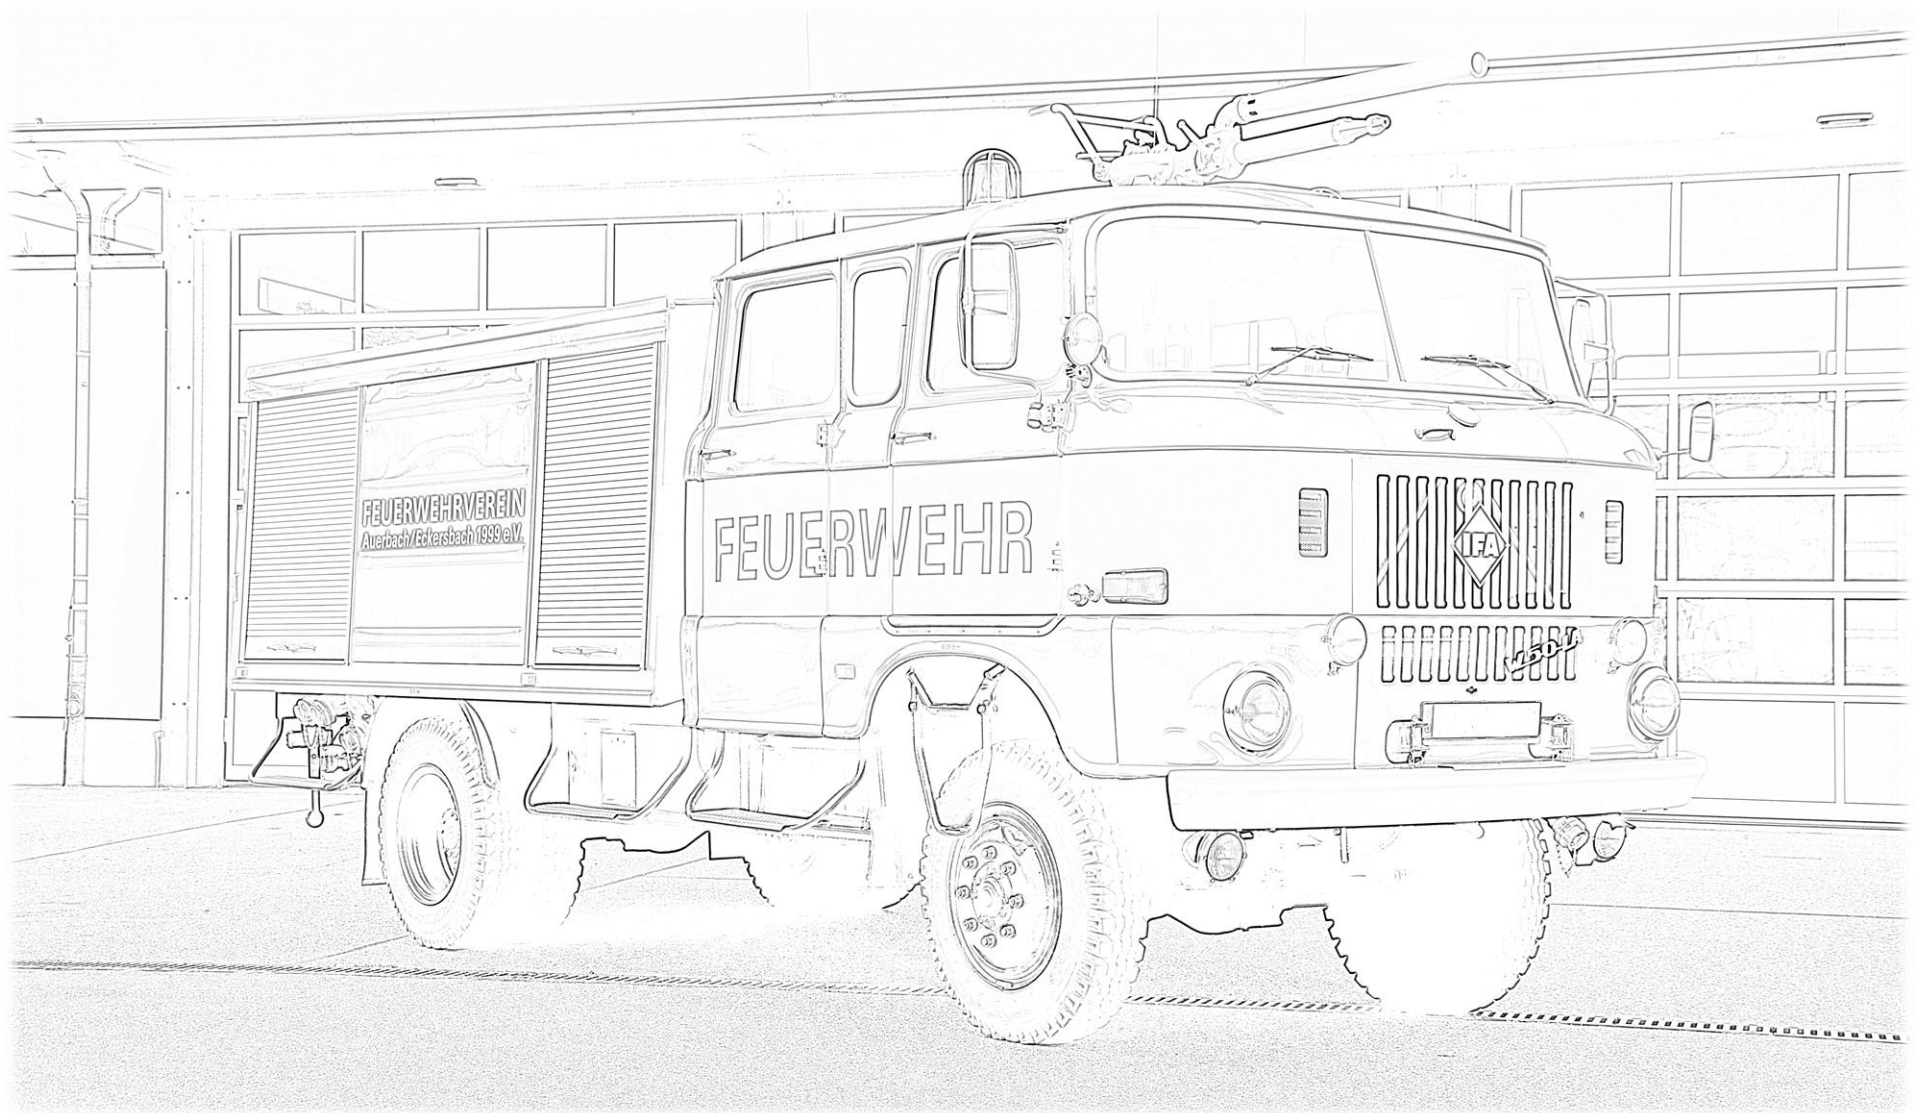

FEUERWEHR ZWICKAU

TLF W-50 FEUERWEHRVEREIN AUERBACH